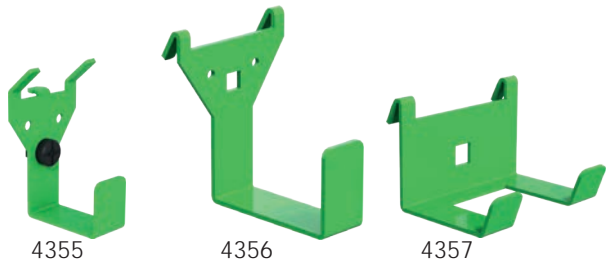

### Gancho universal

Profundo	Ancho	Altura		Código	€
50	50	88	(2)	4355	19,30
85	80	100		4356	12,65
61	83	55		4357	10,90

Lo simple es mejor, ganchos resistentes para montar en tablero o en el borde del estante.