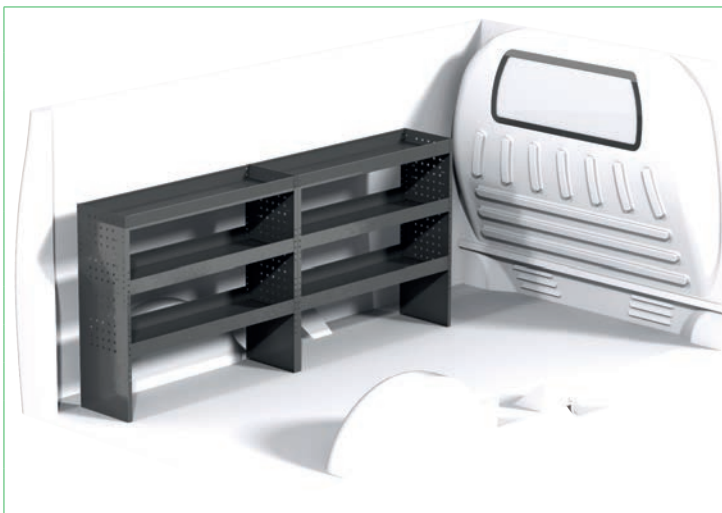

E20009

Descripción:

6 Estantes 1000 mm

Dimensiones LxPxH:

2000 x 300 x 890 mm

Peso:

29 kg

Montaje:

2,0 horas

Carga útil, máx.:

40 kg / estante

735 €