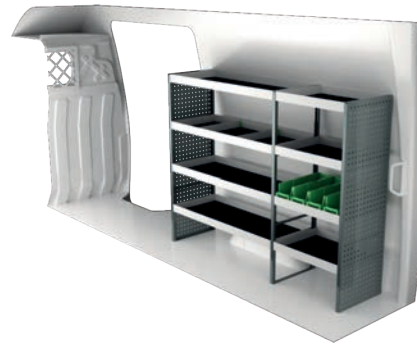

Art.No	LxPxH	Kg	Hora	€
F41444	3086x470x1440 mm	96	4,2	1 851,00

Art.No	LxPxH	Kg	Hora	€
F41445	1880x470x1440 mm	66	3,3	1 309,70

Art.No	LxPxH	Kg	Hora	€
F41446	3053x300x1440 mm	109	5,2	2 422,10

Art.No	Height	Kg	Hora	€
F41447	1955x300x1440 mm	90	5,0	2 090,65