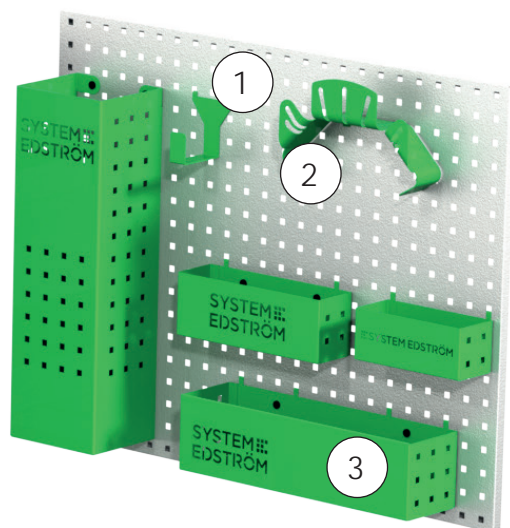

## IVECO DAILY 19,6 M<sup>3</sup> H3 4100 mm base de rueda

Art.No	LxPxH	Kg	Hora	€
F41540	4712x300x1440 mm	94	6,1	2 250,10

Art.No	LxPxH	Kg	Hora	€
F41541	3475x300x1840 mm	88	5,5	2 276,85

# ACCESORIOS

Pos.	Descripción
1	Gancho universal
2	Sujeta mangueras/cables
3	Cestas para colgar
4	Soporte y tornillo de banco
5	Sujeta-maletas
6	Gavetas de plástico
7	Divisores de cajón
8	Divisores de estanterías
9	Soportes cajas de htas./archivador
10	Caja de herramientas
11	Sujeta botellas
12	Soporte de sprays, cartuchos,...