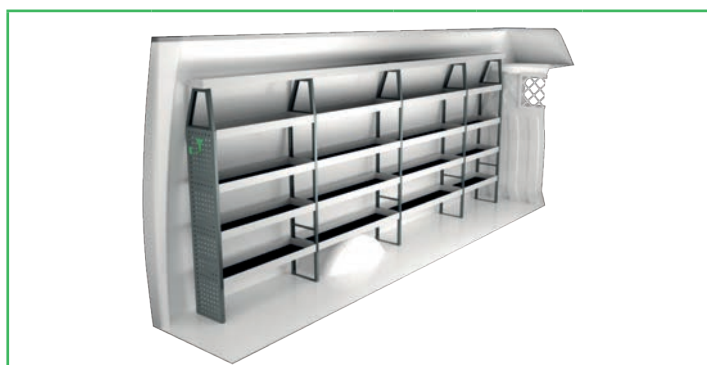

IVECO DAILY 18 M³ H3 4100 mm base de rueda

Art.No	LxPxH	Kg	Hora	€
F41520	4288x300x1795 mm	108	5,7	2 682,20