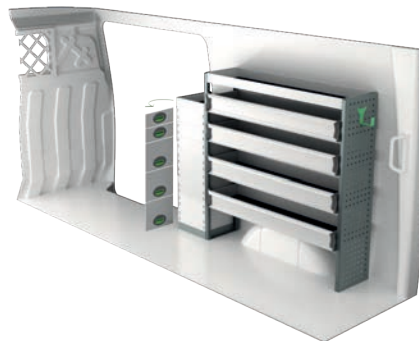

Art.No	Height	Kg	Hora	€
F41407	1539x300x1220 mm	64	4,4	1 514,55