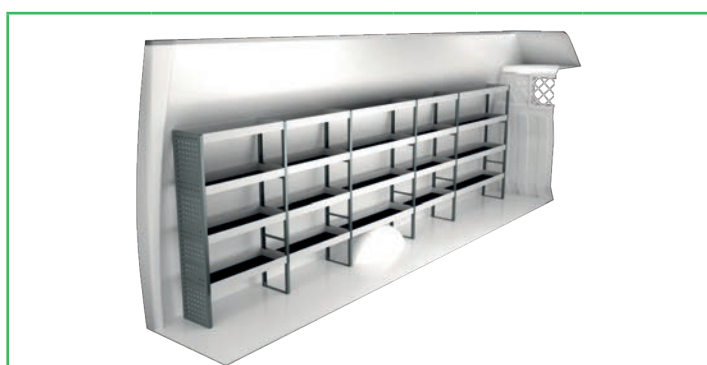

IVECO DAILY 19,6 M³ H3 4100 mm base de rueda

Art.No	LxPxH	Kg	Hora	€
F41540	4712x300x1440 mm	94	6,1	2 250,10