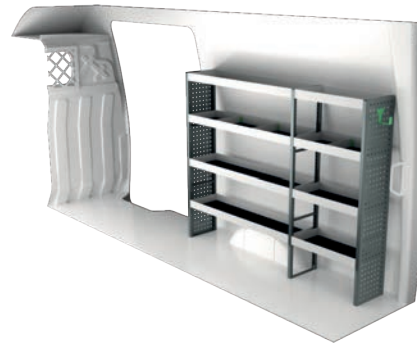

Art.No	LxPxH	Kg	Hora	€
F41441	1880x300x1440 mm	44	3,1	1 124,50