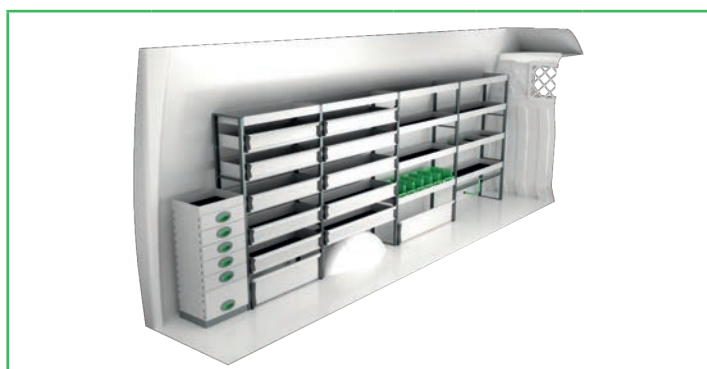

Art.No	LxPxH	Kg	Hora	€
F41466	4322x300x1440 mm	148	7,7	3 410,40