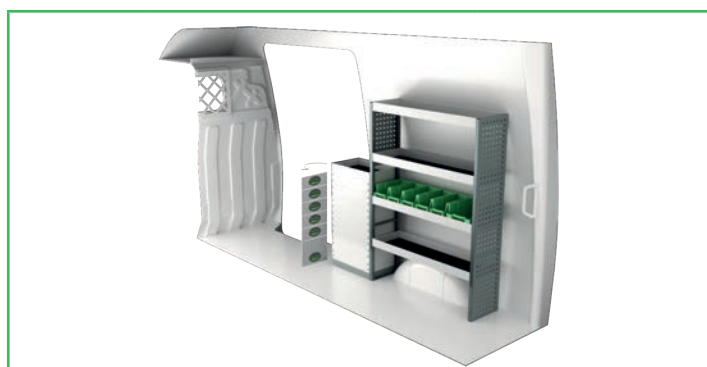

Art.No	LxPxH	Kg	Hora	€
F41423	1531x300x1440 mm	63	3,3	1 432,00