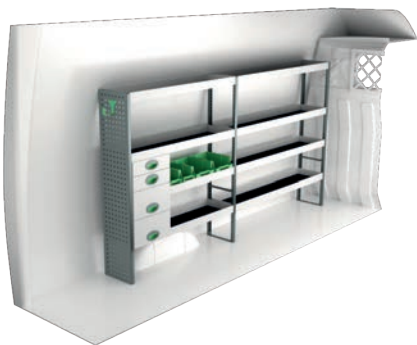

Art.No	LxPxH	Kg	Hora	€
F41442	2662x300x1440 mm	72	4,0	1 660,75