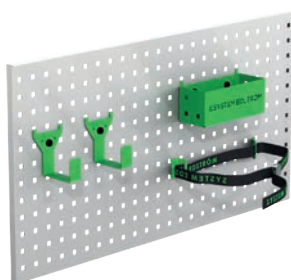

Kit accesorios No. 1

Art.No €
F11001 87,25

Tablero no incluido.