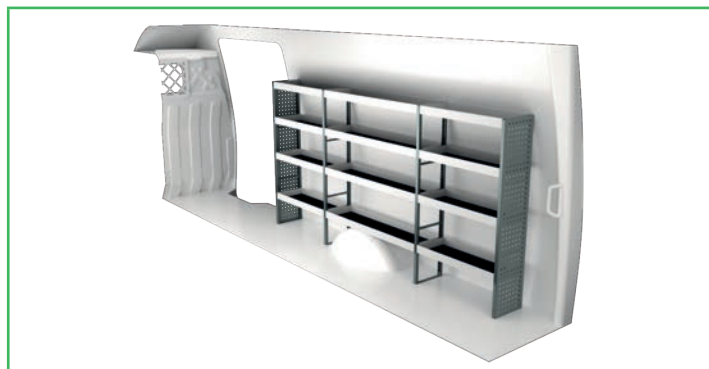

Art.No	LxPxH	Kg	Hora	€
F41461	2870x300x1440 mm	60	4,4	1 512,30