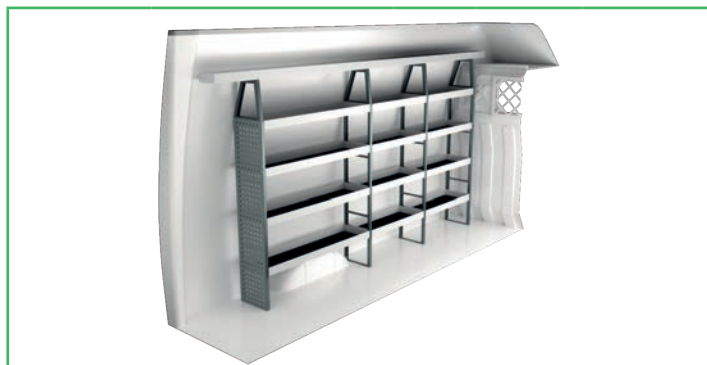

IVECO DAILY 13,4 M³ H3 3520 mm base de rueda

Precios de venta recomendados válidos desde 01-01-2022 y hasta nuevo aviso. Montaje e IVA no incluidos. Las horas sugeridas son el tiempo de montaje recomendado para minoristas experimentados.

En furgonetas eléctricas e híbridas recomendamos el montaje por un instalador experimentado. Se deben tener en cuenta las baterías y las guarniciones de cable de aproximadamente 400 voltios. Se puede añadir el recubrimiento de suelos y paredes.

Art.No	LxPxH	Kg	Hora	€
F41500	2868x300x1795 mm	72	5,0	1 863,00