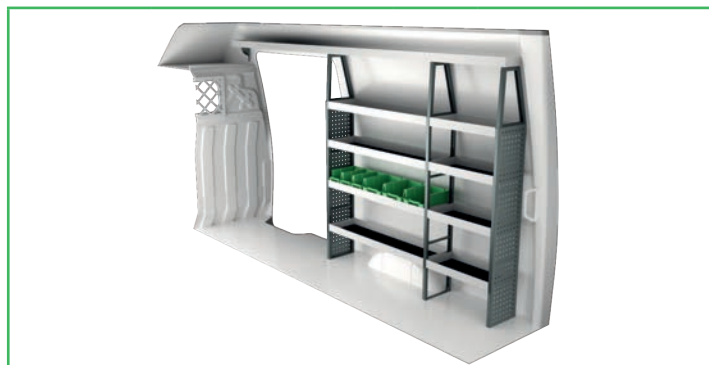

Art.No	LxPxH	Kg	Hora	€
F41501	1876x300x1840 mm	61	3,5	1 586,55