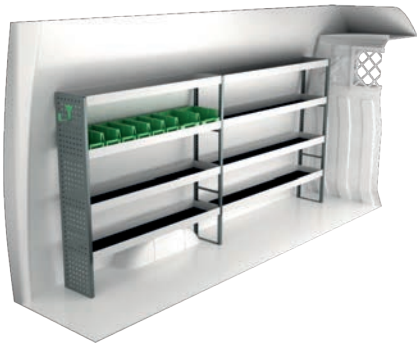

IVECO DAILY 12 M³ H2 3520 mm base de rueda

Precios de venta recomendados válidos desde 01-01-2022 y hasta nuevo aviso. Montaje e IVA no incluidos. Las horas sugeridas son el tiempo de montaje recomendado para minoristas experimentados.

En furgonetas eléctricas e híbridas recomendamos el montaje por un instalador experimentado. Se deben tener en cuenta las baterías y las guarniciones de cable de aproximadamente 400 voltios. Se puede añadir el recubrimiento de suelos y paredes.

Art.No	LxPxH	Kg	Hora	€
F41440	3054x300x1440 mm	64	3,5	1 463,00