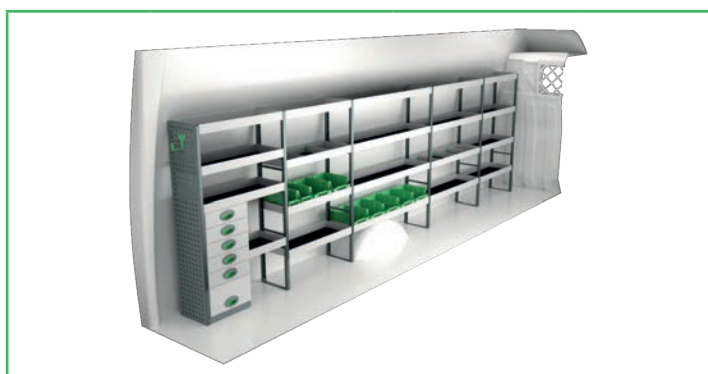

Art.No	LxPxH	Kg	Hora	€
F41482	4746x300x1440 mm	123	7,9	3 012,55