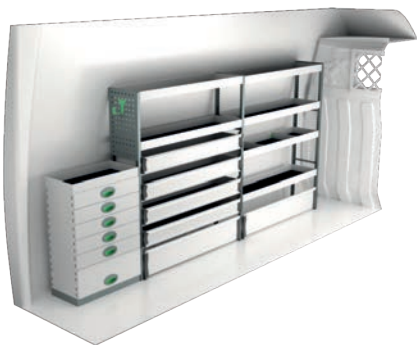

Art.No	LxPxH	Kg	Hora	€
F41446	3053x300x1440 mm	109	5,2	2 422,10