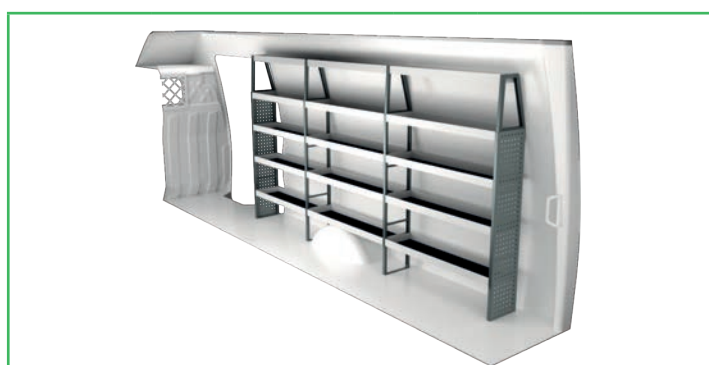

Art.No	LxPxH	Kg	Hora	€
F41541	3475x300x1840 mm	88	5,5	2 276,85