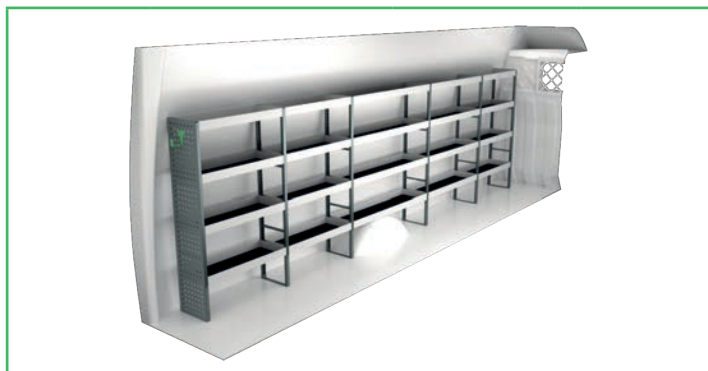

IVECO DAILY 17,5 M³ H2 4100 mm base de rueda

Precios de venta recomendados válidos desde 01-01-2022 y hasta nuevo aviso. Montaje e IVA no incluidos.

Las horas sugeridas son el tiempo de montaje recomendado para minoristas experimentados.

En furgonetas eléctricas e híbridas recomendamos el montaje por un instalador experimentado. Se deben tener en cuenta las baterías y las guarniciones de cable de aproximadamente 400 voltios. Se puede añadir el recubrimiento de suelos y paredes.

Art.No	LxPxH	Kg	Hora	€
F41480	4712x300x1440 mm	94	6,1	2 262,75