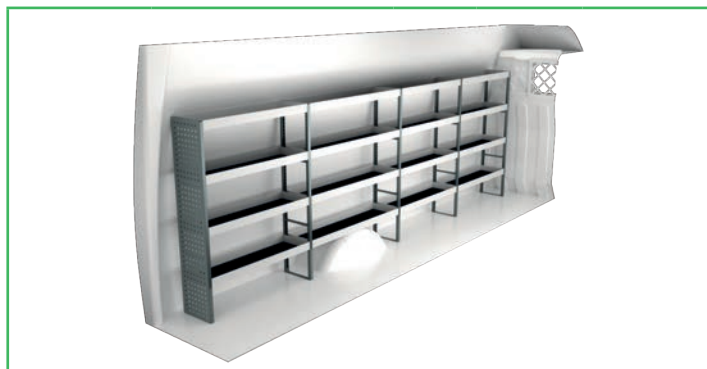

IVECO DAILY 16 M³ H2 4100 mm base de rueda

Precios de venta recomendados válidos desde 01-01-2022 y hasta nuevo aviso. Montaje e IVA no incluidos. Las horas sugeridas son el tiempo de montaje recomendado para minoristas experimentados.

En furgonetas eléctricas e híbridas recomendamos el montaje por un instalador experimentado. Se deben tener en cuenta las baterías y las guarniciones de cable de aproximadamente 400 voltios. Se puede añadir el recubrimiento de suelos y paredes.

Art.No	LxPxH	Kg	Hora	€
F41460	4323x300x1440 mm	89	5,0	1 942,90