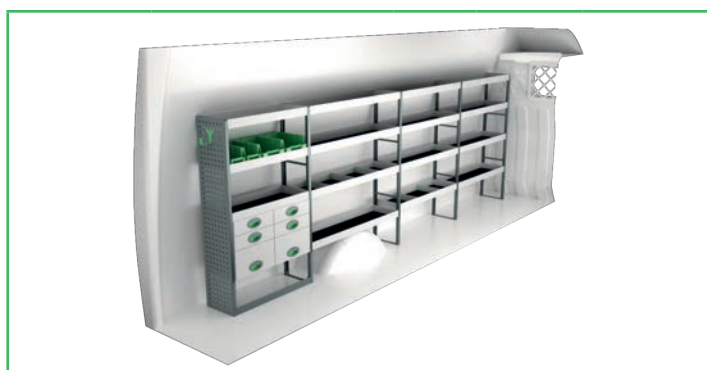

Art.No	LxPxH	Kg	Hora	€
F41462	4110x300x1440 mm	110	6,6	2 543,60