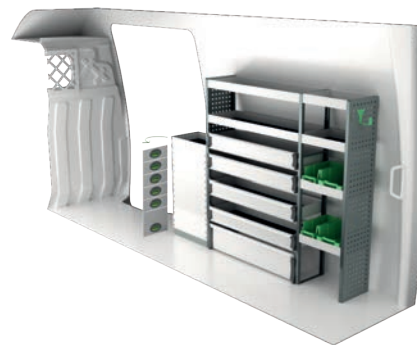

Art.No	LxPxH	Kg	Hora	€
F41444	3086x470x1440 mm	96	4,2	1 851,00

Art.No	LxPxH	Kg	Hora	€
F41445	1880x470x1440 mm	66	3,3	1 309,70

Art.No	LxPxH	Kg	Hora	€
F41446	3053x300x1440 mm	109	5,2	2 422,10

Art.No	Height	Kg	Hora	€
F41447	1955x300x1440 mm	90	5,0	2 090,65