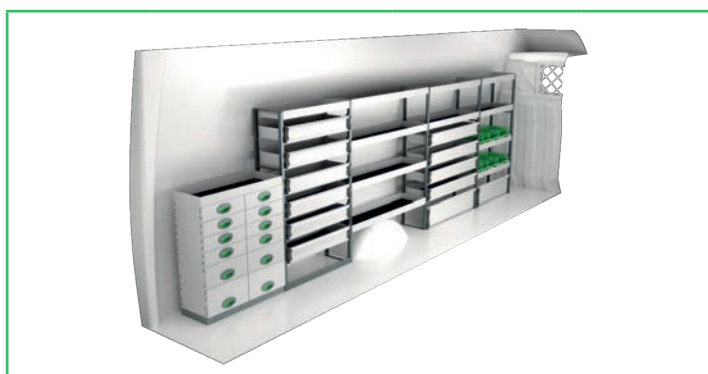

Art.No	LxPxH	Kg	Hora	€
F41486	4680x300x1440 mm	175	8,0	4 082,70