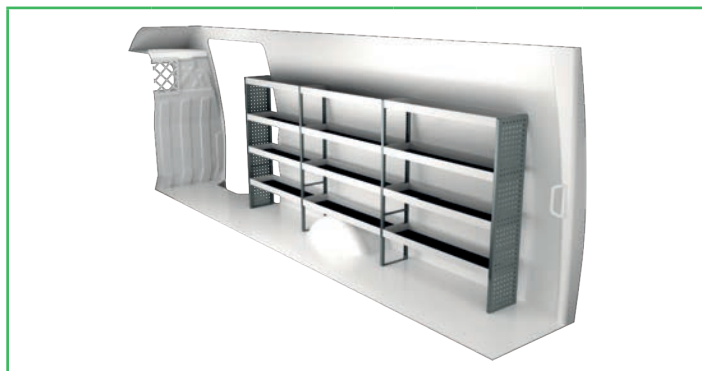

Art.No	LxPxH	Kg	Hora	€
F41481	3475x300x1440 mm	74	4,4	1 688,90