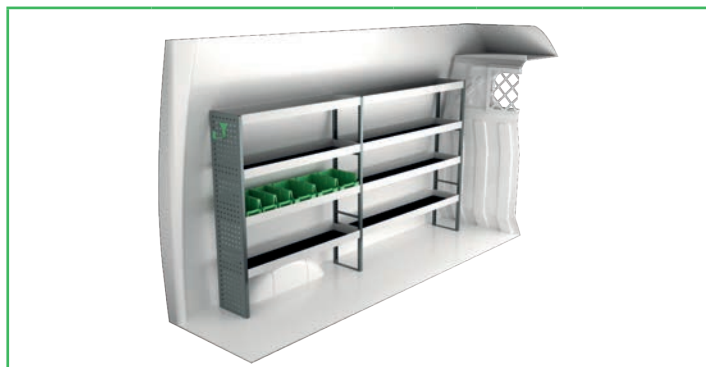

IVECO DAILY 10,8 M³ H2 3520 mm base de rueda

Precios de venta recomendados válidos desde 01-01-2022 y hasta nuevo aviso. Montaje e IVA no incluidos. Las horas sugeridas son el tiempo de montaje recomendado para minoristas experimentados.

En furgonetas eléctricas e híbridas recomendamos el montaje por un instalador experimentado. Se deben tener en cuenta las baterías y las guarniciones de cable de aproximadamente 400 voltios. Se puede añadir el recubrimiento de suelos y paredes.

Art.No	LxPxH	Kg	Hora	€
F41420	2662x300x1440 mm	58	3,5	1 310,45