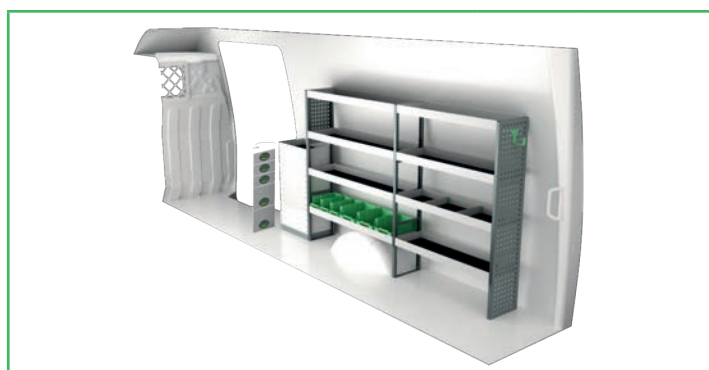

Art.No	LxPxH	Kg	Hora	€
F41463	2736x300x1440 mm	83	5,5	1 876,25