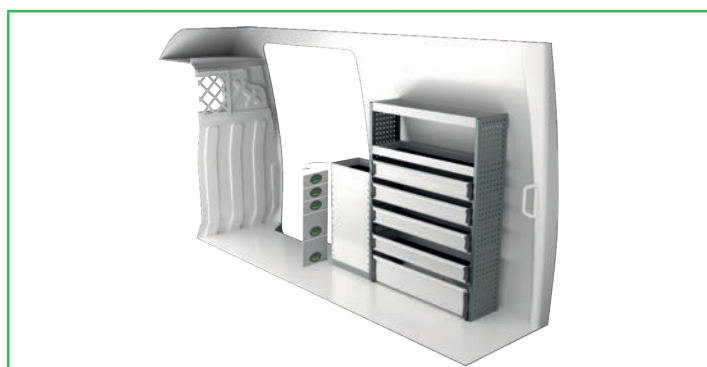

Art.No	Height	Kg	Hora	€
F41427	1531x300x1440 mm	75	4,4	1 656,00