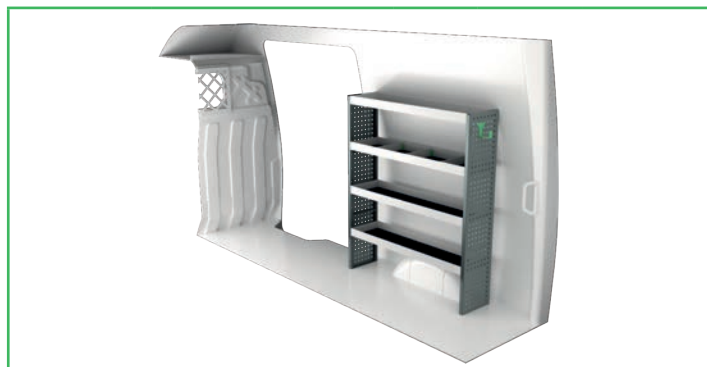

Art.No	LxPxH	Kg	Hora	€
F41421	1242x300x1440 mm	32	2,6	804,55