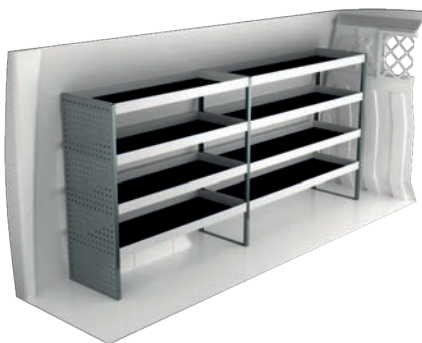

Art.No	LxPxH	Kg	Hora	€
F41404	2661x470x1220 mm	74	3,6	1 359,10

Art.No	LxPxH	Kg	Hora	€
F41405	1453x470x1220 mm	50	6,3	987,05

Art.No	Height	Kg	Hora	€
F41406	2661x470x1000 mm	92	4,4	1 876,05

Art.No	Height	Kg	Hora	€
F41407	1539x300x1220 mm	64	4,4	1 514,55