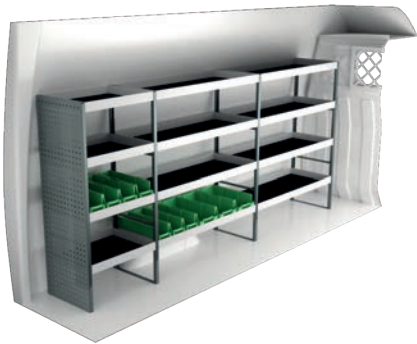

Art.No	LxPxH	Kg	Hora	€
F41444	3086x470x1440 mm	96	4,2	1 851,00

Art.No	LxPxH	Kg	Hora	€
F41445	1880x470x1440 mm	66	3,3	1 309,70

Art.No	LxPxH	Kg	Hora	€
F41446	3053x300x1440 mm	109	5,2	2 422,10

Art.No	Height	Kg	Hora	€
F41447	1955x300x1440 mm	90	5,0	2 090,65