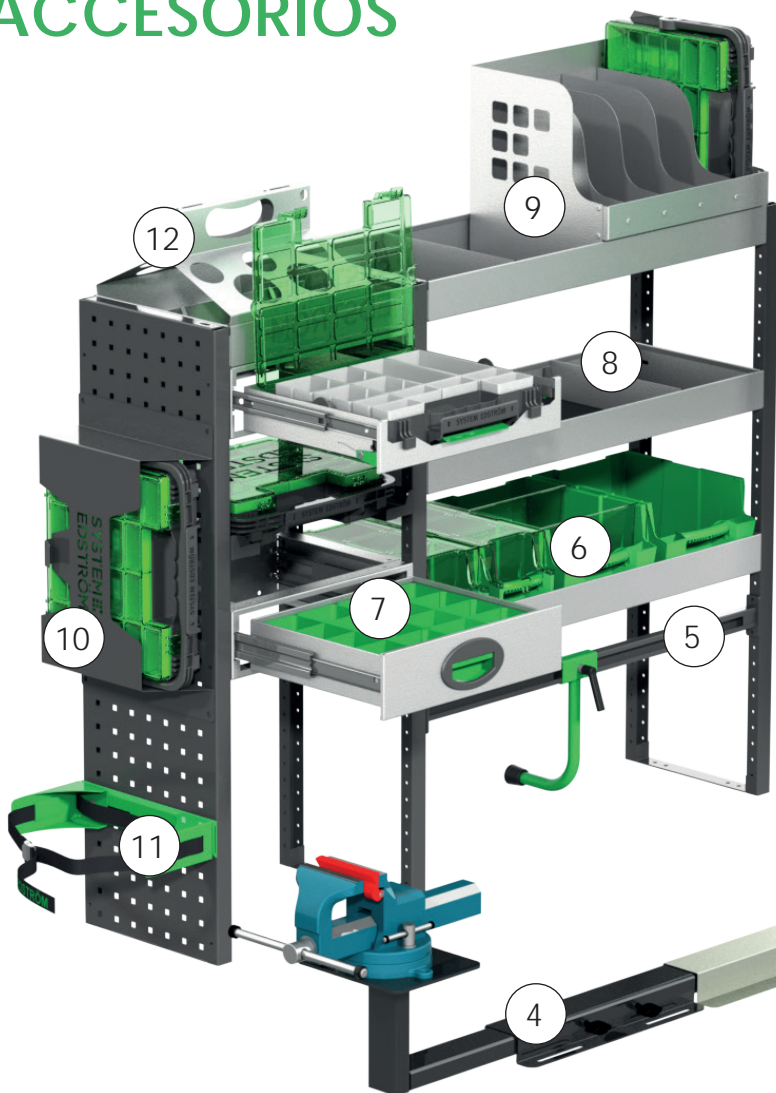

## IVECO DAILY 19,6 M<sup>3</sup> H3 4100 mm base de rueda

Art.No	LxPxH	Kg	Hora	€
F41540	4712x300x1440 mm	94	6,1	2 250,10

Art.No	LxPxH	Kg	Hora	€
F41541	3475x300x1840 mm	88	5,5	2 276,85

# ACCESORIOS

Pos.	Descripción
1	Gancho universal
2	Sujeta mangueras/cables
3	Cestas para colgar
4	Soporte y tornillo de banco
5	Sujeta-maletas
6	Gavetas de plástico
7	Divisores de cajón
8	Divisores de estanterías
9	Soportes cajas de htas./archivador
10	Caja de herramientas
11	Sujeta botellas
12	Soporte de sprays, cartuchos,...