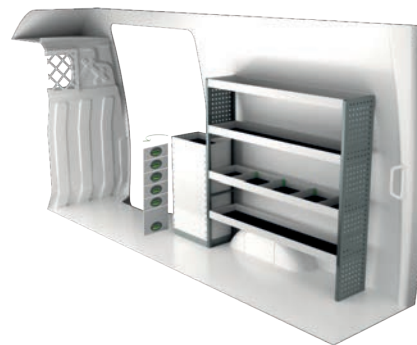

Art.No	LxPxH	Kg	Hora	€
F41443	1924x300x1440 mm	67	3,3	1 531,35