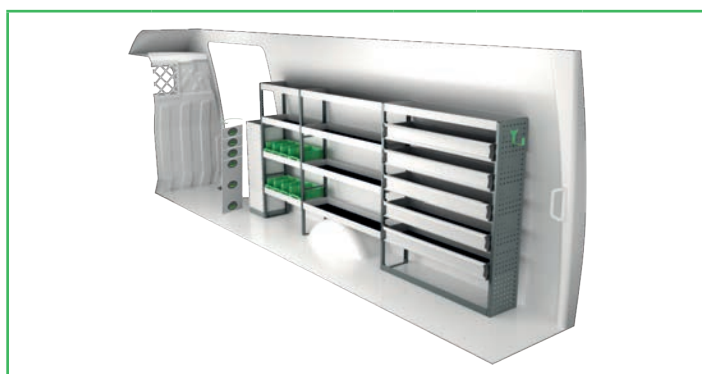

Art.No	Height	Kg	Hora	€
F41487	3470x300x1440 mm	116	7,3	2 713,00