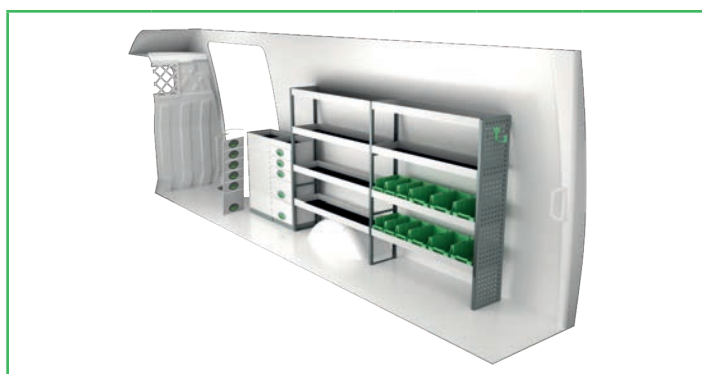

Art.No	LxPxH	Kg	Hora	€
F41483	3308x300x1440 mm	117	6,6	2 691,80