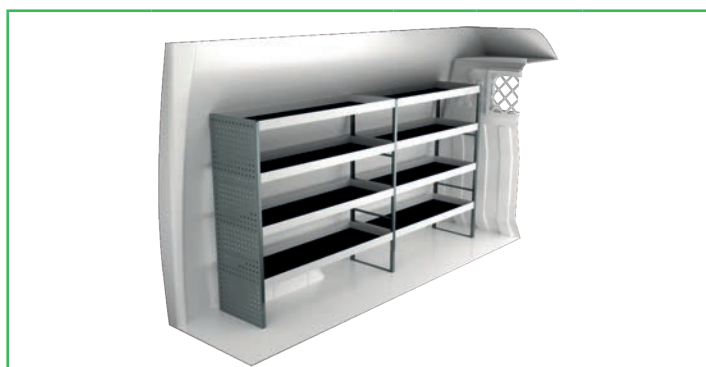

Art.No	LxPxH	Kg	Hora	€
F41424	2662x470x1440 mm	76	3,5	1 371,80